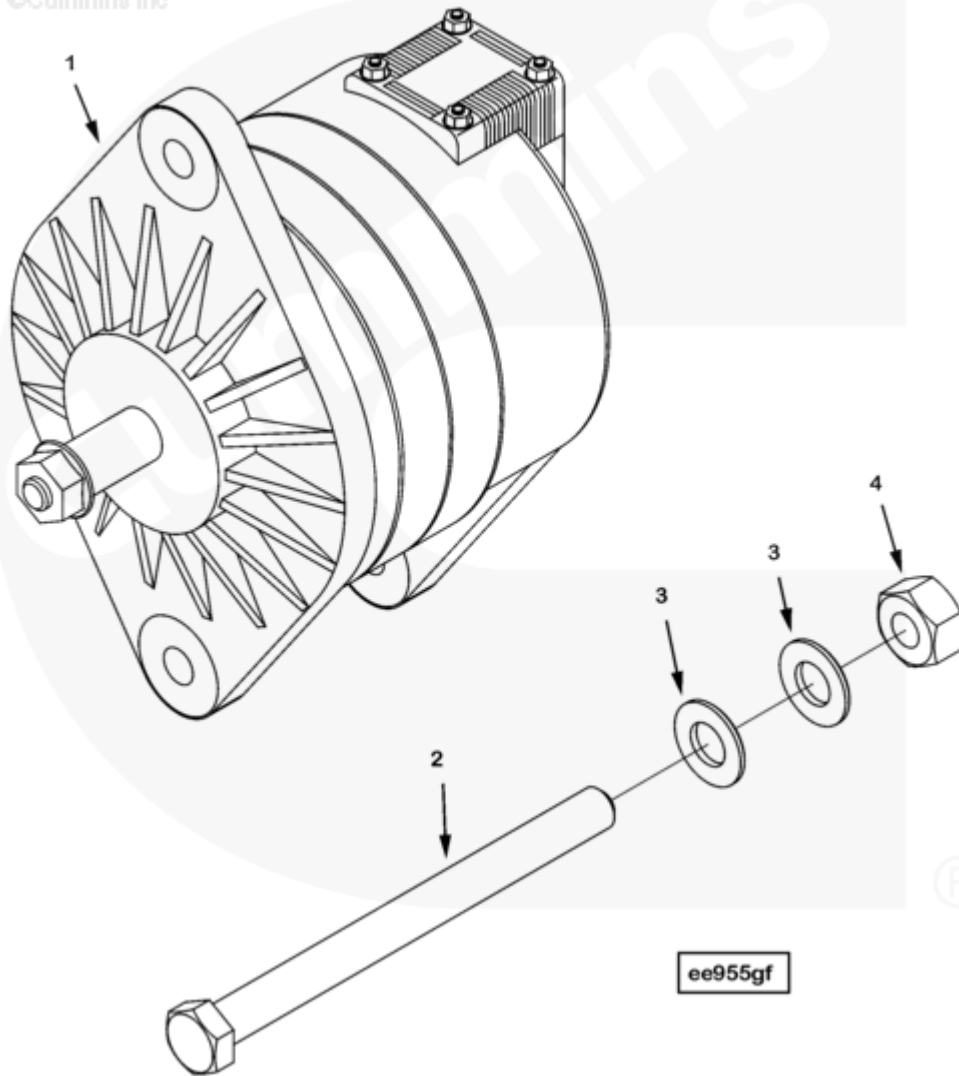

Parts Catalog - Option Detail

Electronic Parts Catalog - Option Detail				
Option	Group	Graphic	Film Card	Date
EE50005	13.02	ee955gf	P23	01-OCT-06
Engines	QSK23 CM2250 K109, QSK23 CM500			

©Cummins Inc

[SMALL](#) | [MEDIUM](#) | [LARGE](#)

Cart	Ref No	Part Number	Part Description	Required	Remarks
View My Cart					
		EE50005	Alternator		
<input type="checkbox"/>	1	4095421	Alternator	1	

<input type="checkbox"/>	2	4095762	Hexagon Head Cap Screw	1	
<input type="checkbox"/>	3	4095862	Bevel Washer	2	
<input type="checkbox"/>	4	4095872	Regular Hexagon Nut	1	